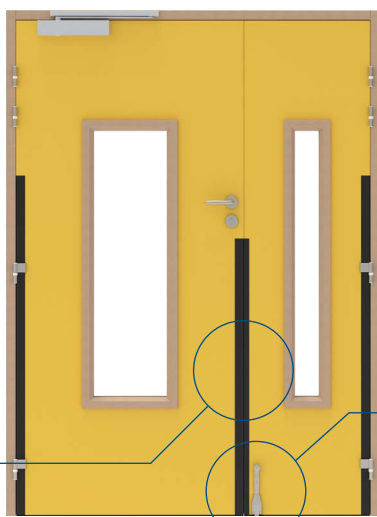

CLUB<sup>36</sup>

		CLYVO	EUROFLAM	CLUB 36
PERFORMANCES	Résistance au feu	-	EI 30	EI 30
	Affaiblissement acoustique (sur BP 1V)	$R_A$ 26dB	$R_A$ 30dB	$R_A$ 35dB
	Affaiblissement acoustique (sur BP 2V)	$R_A$ 26dB	$R_A$ 29dB	$R_A$ 34dB
CARACTÉRISTIQUES	Nombre de vantaux		1 ou 2	
	Hauteur mini maxi (mm)	1840 / 2500		1840 / 2250
	Largeur mini maxi (mm)	330 / 1230		330 / 1030
	Largeur mini maxi (mm) sur 2 vantaux	330 + 330 à 1230 + 1230		330 + 330 à 930 + 930
COMPATIBILITÉ HUISSERIES	Cadre Vantail	Résineux, hêtre ou BER		Bois dur hêtre ou BER
	Huisseries bois	Résineux, hêtre ou BER		Bois dur hêtre ou BER
	Huisseries métalliques		Traditionnelle (pour cloison) et banchée	
ÉQUIPEMENTS	Serrure mécanique 1 point (axe à 50)	•	•	•
	Serrure mécanique 1 point (axe à 120 / Urgence)	•	•	•
	Joint balai	•	•	•
	Ferme-porte en applique	•	•	•
	Ferme-porte encastré (vantail principal)	-		•
	Gâche électrique	-		•
FINITIONS VANTAIL	Contact de position	-	•	•
	Prépeint	•	•	•
	Laqué Blanc	•	•	•
PROTECTIONS VANTAIL EN APPLIQUE	Stratifié	•	•	•
	INOX	-	•	•
	PVC	-	•	•

## Une version 2 vantaux adaptée

Double joints anti-pince-doigts  
Feuillure/contre-feuillure à la liaison des vantaux

Verrous en applique en partie basse encastré en partie haute