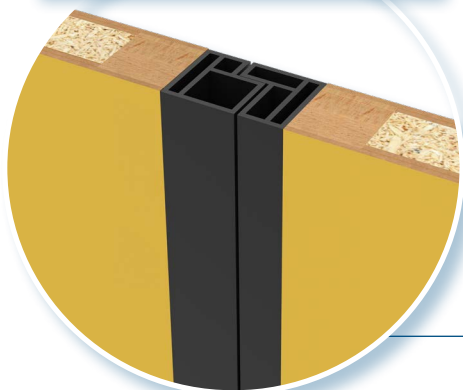

Une version 2 vantaux adaptée

Double joints anti-pince-doigts
Feuillure/contre-feuillure à la liaison des vantaux